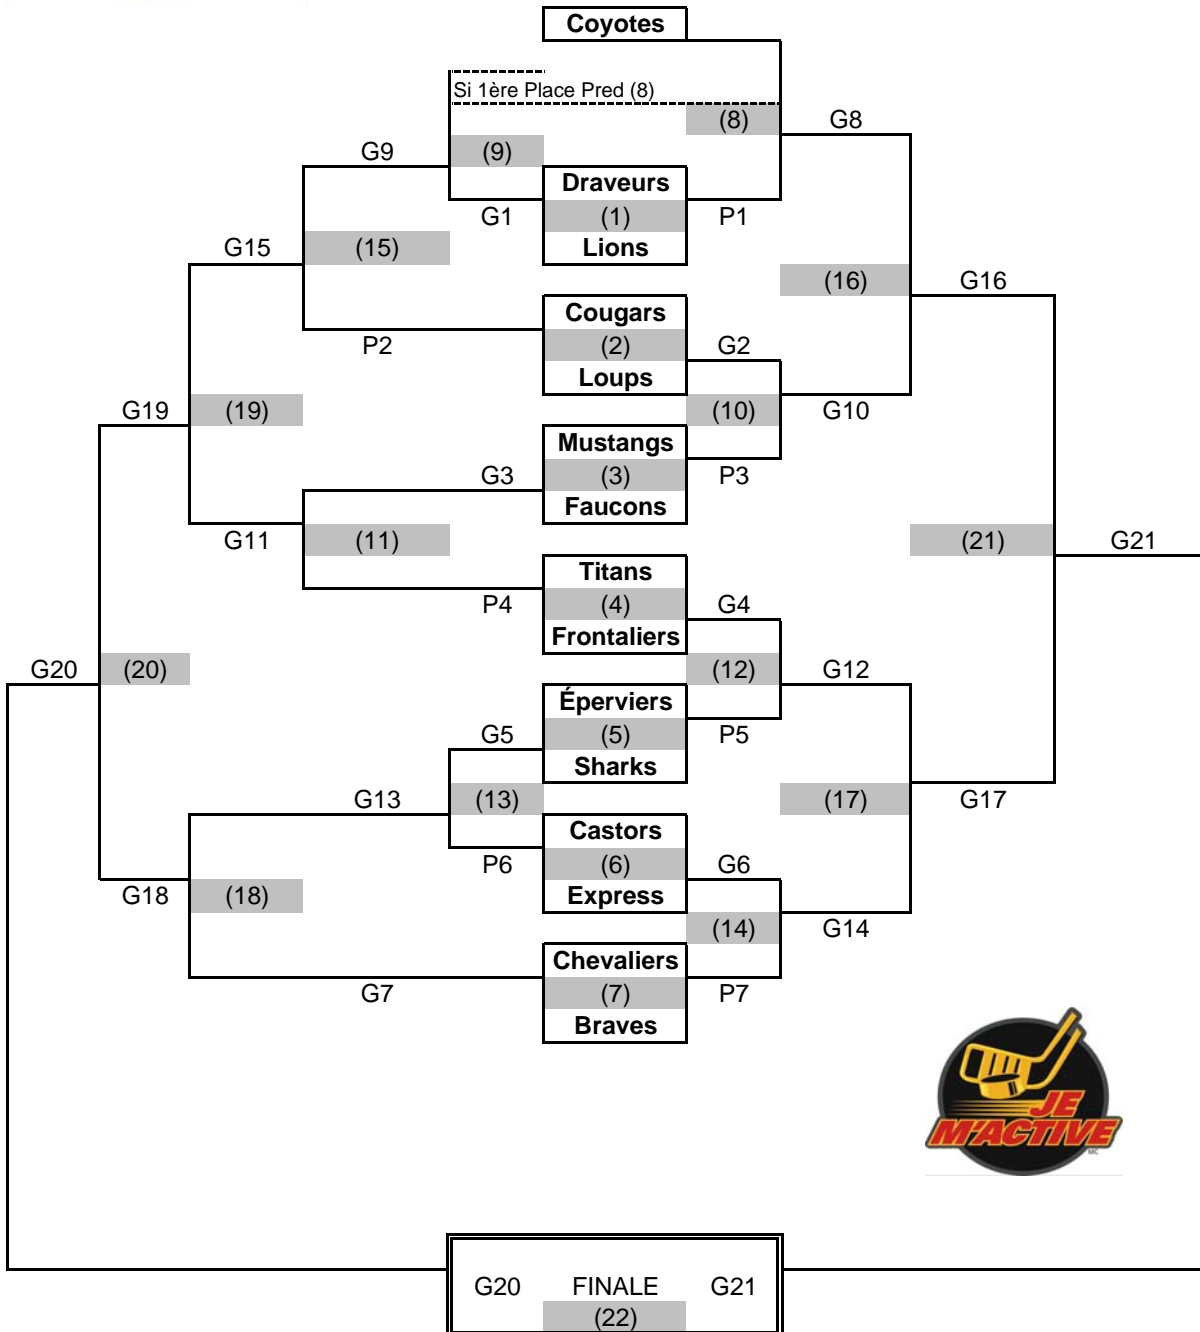

LIGUE MÉTRO OUTAOUAIS

Éliminatoire 2009-2010

MIDGET B