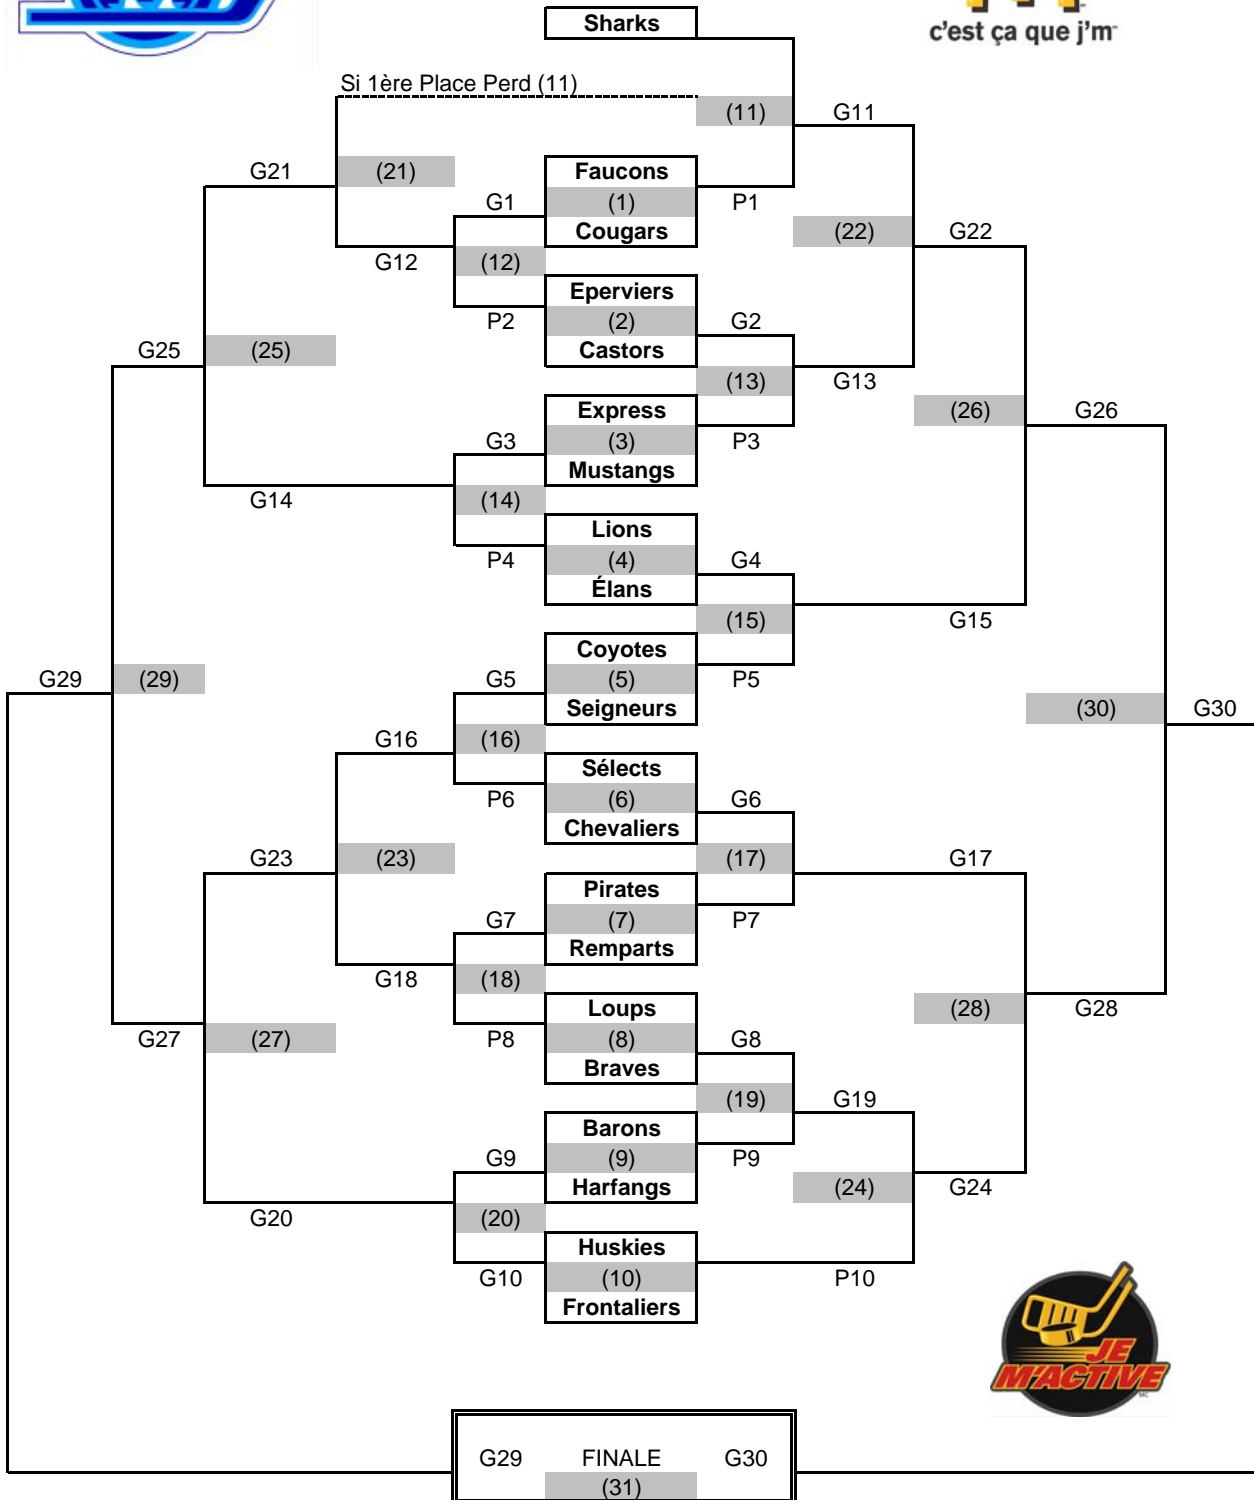

LIGUE MÉTRO OUTAOUAIS

Éliminatoire 2009-2010

NOVICE B