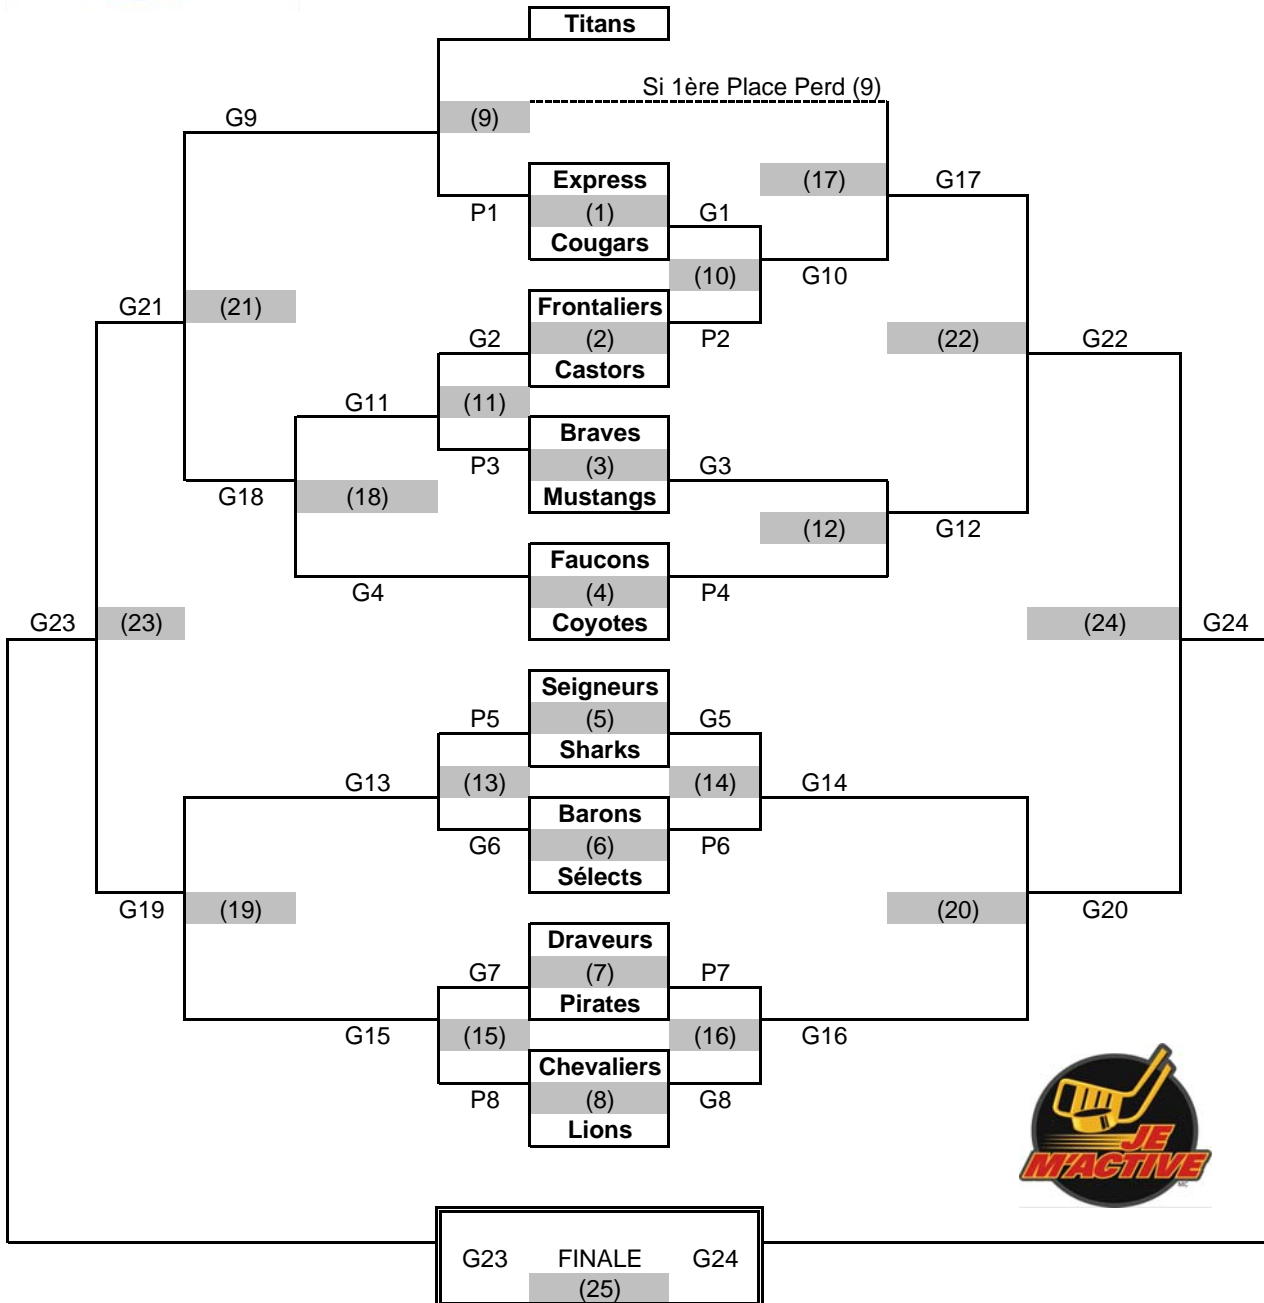

LIGUE MÉTRO OUTAOUAIS

Éliminatoire 2009-2010

ATOME B