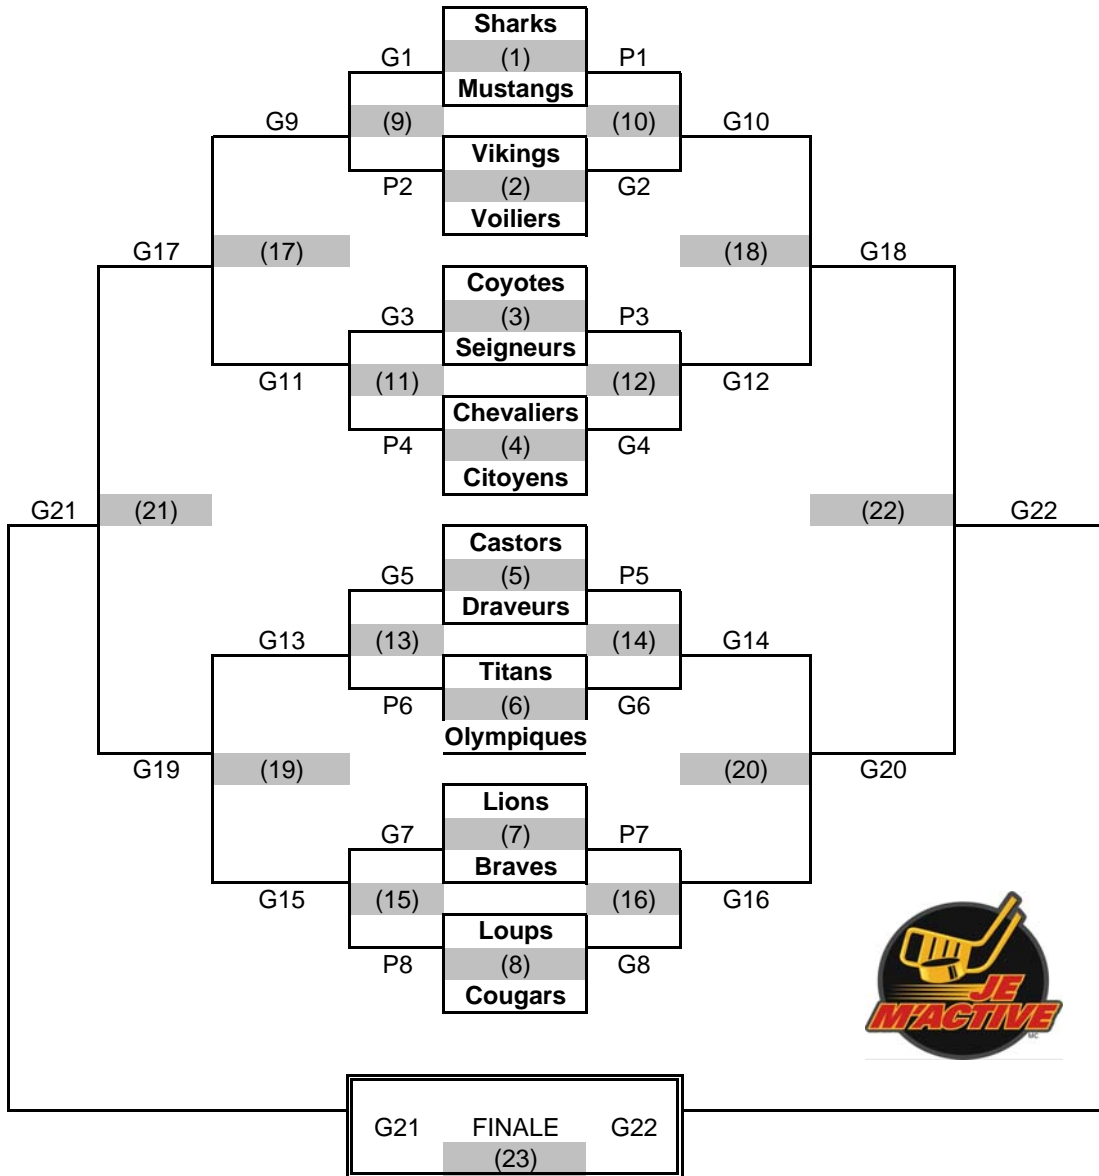

# LIGUE MÉTRO OUTAOUAIS

Éliminatoire 2009-2010