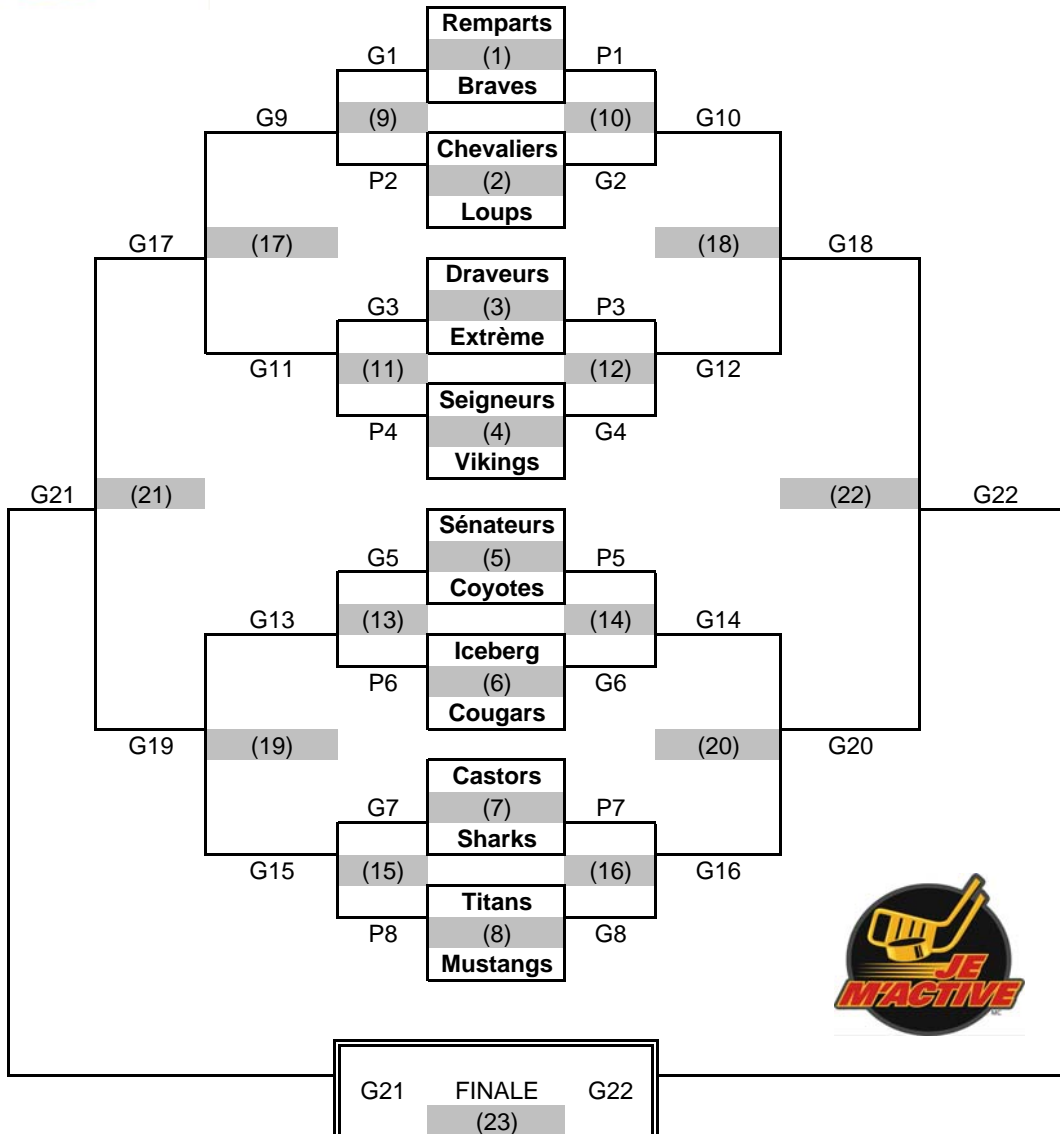

LIGUE MÉTRO OUTAOUAIS

Éliminatoire 2009-2010

BANTAM A