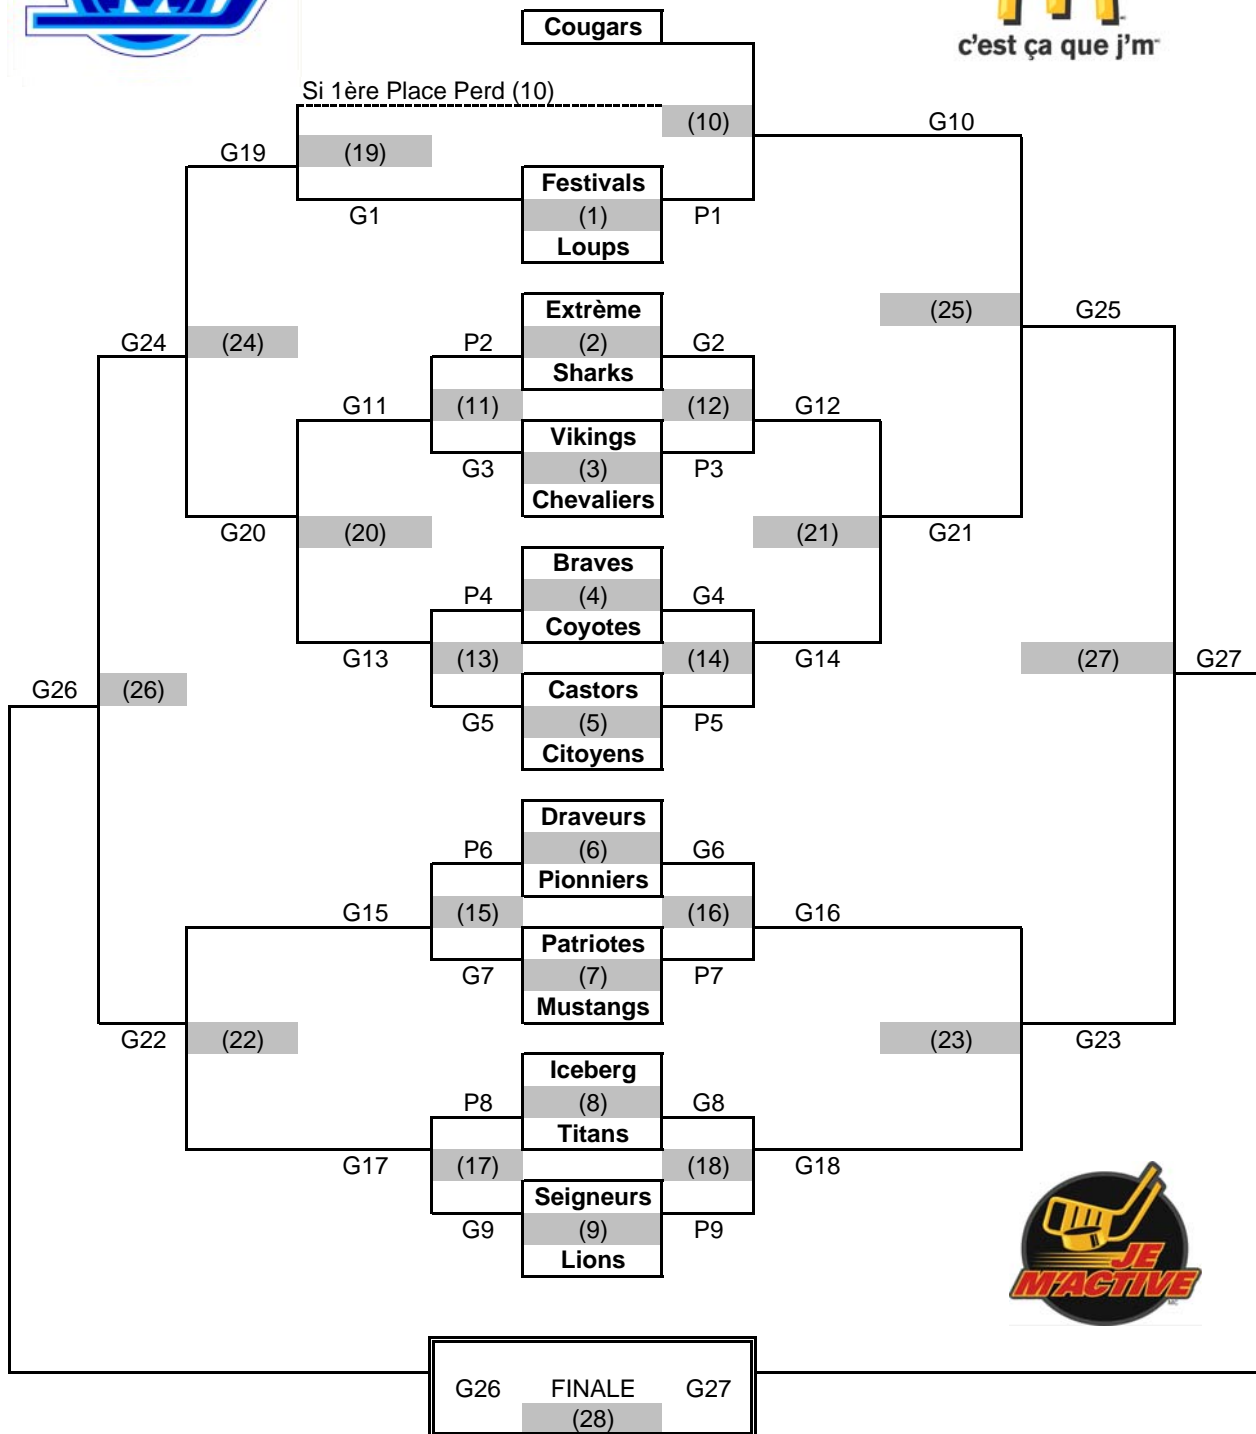

LIGUE MÉTRO OUTAOUAIS

Éliminatoire 2009-2010
ATOME A